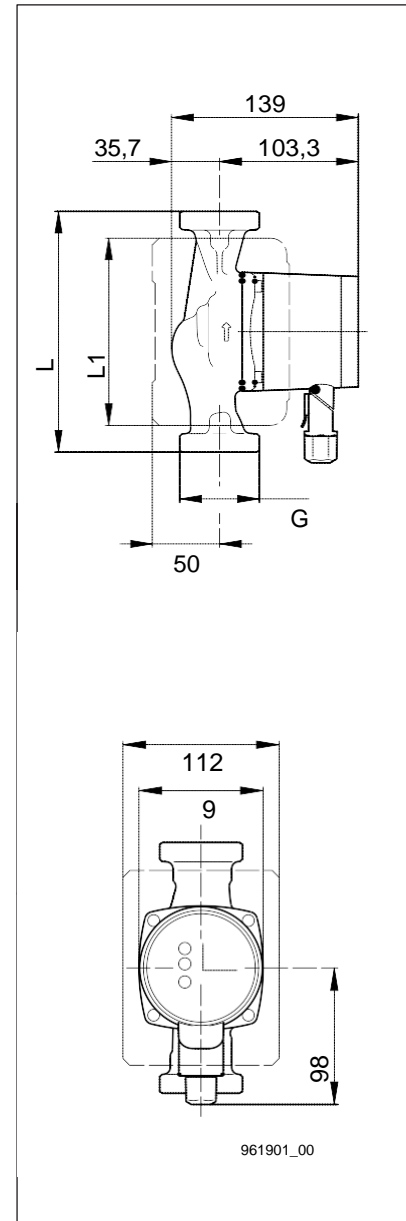

## Pakend

Pakendi suurus  
Pumpade arv kaubaaluse kohta

P 191 × L 126 × K 177 mm  
216