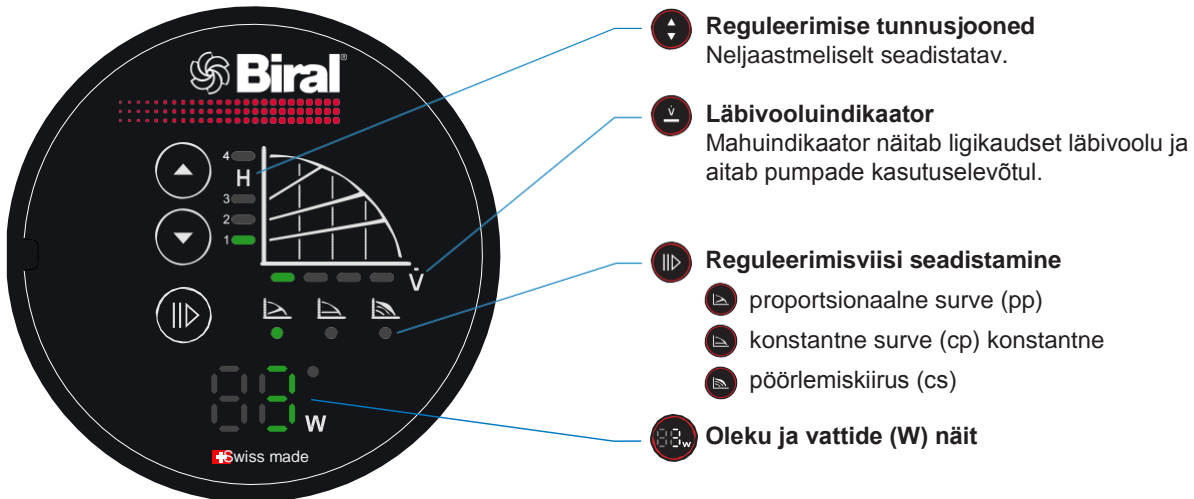

Kasutusfilosoofia

Järjepidevalt toodetavad tuttavad tooted: ükskõik, millise Biral'i pumba te ostate, võite kindlad olla, et hoiate käes juba tuttavat seadet.