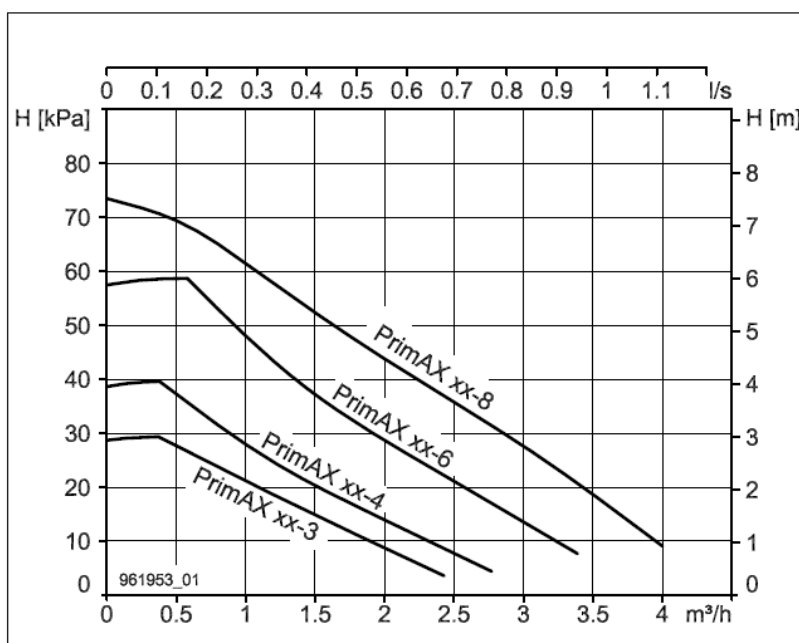

Tüüp	Art nr
PrimAX 15-3 130 RED	2205280150
PrimAX 15-4 130 RED	2205290150
PrimAX 15-6 130 RED	2205300150
PrimAX 15-8 130 RED	2205310150
PrimAX 25-3 130 RED	2205320150
PrimAX 25-4 130 RED	2205330150
PrimAX 25-6 130 RED	2205340150
PrimAX 25-8 130 RED	2205350150
PrimAX 25-3 180 RED	2205360150
PrimAX 25-4 180 RED	2205370150
PrimAX 25-6 180 RED	2205380150
PrimAX 25-8 180 RED	2205390150
PrimAX 32-3 170 RED	2205400150
PrimAX 32-4 170 RED	2205410150
PrimAX 32-6 170 RED	2205420150
PrimAX 32-8 170 RED	2205430150
PrimAX 32-3 180 RED	2205440150
PrimAX 32-4 180 RED	2205450150
PrimAX 32-6 180 RED	2205460150
PrimAX 32-8 180 RED	2205470150

Birali küttesüsteemide tsirkulatsioonipumbad PrimAX... RED

Kütte- ja päikeseküttesüsteemid, kliimaseadmed, samuti külma vee süsteemid