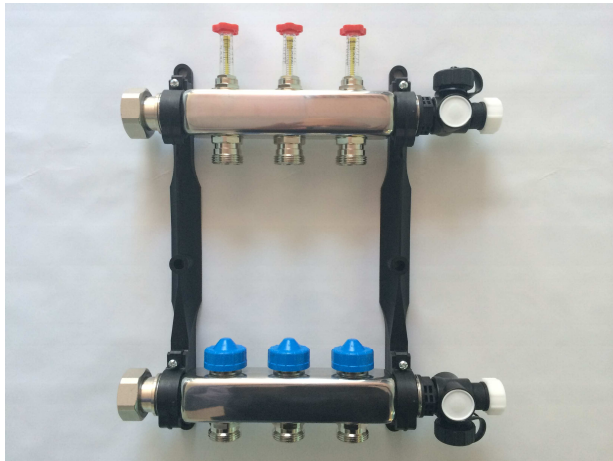

Roostevabast terasest põrandaküttekollektor

- pealevoolul vooluhulga regulaatorid , vooluhulk kuni 5 l / min
- tagasivoolul ventiil ajamile M 30 X 1,5
- mürasummutiga kollektori kandurid;
- kütteringide ühendus: 3/4" VK eurokoonus torudele 14mm,16mm, 17mm, 20mm
- kütteringide väljundite vahekaugus: 55 mm;
- toiteühendus: G1" lametihend, roostevaba teras.

2	kütteringi	pikkus	250 mm
3	kütteringi	pikkus	300 mm
4	kütteringi	pikkus	350 mm
5	kütteringi	pikkus	400 mm
6	kütteringi	pikkus	450 mm
7	kütteringi	pikkus	500 mm
8	kütteringi	pikkus	550 mm
9	kütteringi	pikkus	600 mm
10	kütteringi	pikkus	650 mm
11	kütteringi	pikkus	700 mm
12	kütteringi	pikkus	750 mm