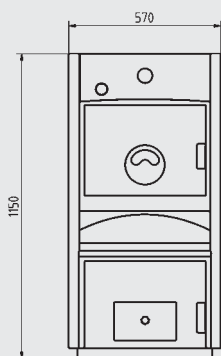

FKU tehnilised andmed

¹⁾Eestimaal tarnitav

Tüübid		FKU 165	FKU 215	FKU 265	FKU 335 ¹⁾
Nimiküttevõimsus kivisõega kütisel	kW	14,9	20,9	25,6	32,6
Nimiküttevõimsus puiduga kütisel	kW	12,7	16,2	20,9	25,6
Maks. puidu pikkus	cm	33	33	33	33
Põlemiskambri maht	dm ³	57	57	82	82
Täiteava	mm	360 x 200	360 x 200	360 x 200	360 x 200
Katla mass	kg	205	209	251	256
Sügavus	T mm	775	775	975	975
Ruumi sügavus	TR mm	1775	1775	1975	1975
Põlemisgaasitoru ühendus	mm	150	150	160	160