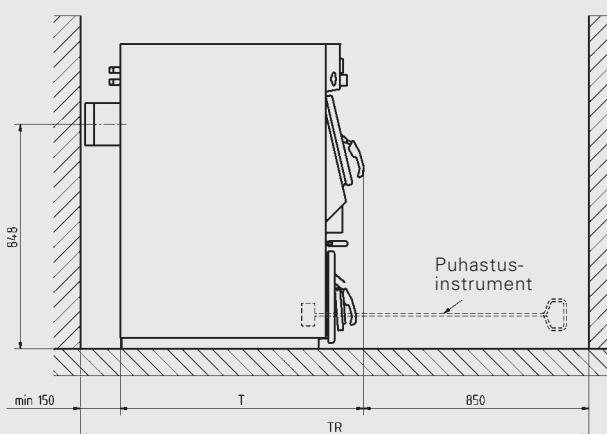

FKU tehnilised andmed

¹⁾Eestimaal tarnitav

Tüübid		FKU 165	FKU 215	FKU 265	FKU 335 ¹⁾
Nimiküttevõimsus kivisõega kütisel	kW	14,9	20,9	25,6	32,6
Nimiküttevõimsus puiduga kütisel	kW	12,7	16,2	20,9	25,6
Maks. puidu pikkus	cm	33	33	33	33
Põlemiskambri maht	dm ³	57	57	82	82
Täiteava	mm	360 x 200	360 x 200	360 x 200	360 x 200
Katla mass	kg	205	209	251	256
Sügavus	T mm	775	775	975	975
Ruumi sügavus	TR mm	1775	1775	1975	1975
Põlemisgaasitoru ühendus	mm	150	150	160	160

Vähim kaugus:

(mõõdud mm)

Katla pealevool/tagasivool = 1" sisekeere
Boileri pealevool/tagasivool = 1 1/4" sisekeere

www.windhager.com

Windhager pakub rohkemat kui esmaklassilised tooted:

Meie partnerite kõrge nõustamiskvaliteet.