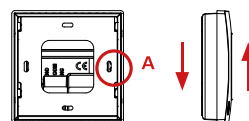

Seinale paigaldamine

Seade tuleb paigaldada eluruumidesse, kuiva keskkonda. Termostaat RT01 on ette nähtud seinale kinnitamiseks. Termostaat paigaldatakse seinale kasti tagaküljel olevate kinnitusavade (A) abil. Korpuse tagumise osa termostaadist eraldamiseks tuleb see lahti võtta ja lukustustest vabastada.