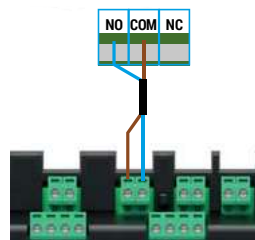

Elektrilised ühendused juhtpaneeliga FloorControl WB01 D-8