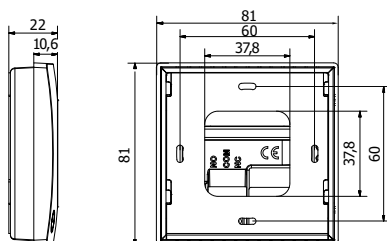

AFRISO

AFRISO-EURO-INDEX GmbH
Lindenstr. 20
D-74363 Güglingen
www.afriso.com

Service AFRISO
Tel 07135 102 0
service@afrioso.de

Ruumitermostaat FloorControl RT01 D-BAT

HOIATUS!

Elektrihelatega seotud töid tohib teha ainult pädev elektrik.

Vältige seadme kokkupuudet veega.

Enne tööde alustamist ühendage toitepinge lahti ja veenduge, et see uuesti sisse ei lülituks.

Ärge tehke seadme juures muudatusi.

Tootekirjeldus

Termostaat FloorControl RT01 on ekraaniga ühe ruumi temperatuuri regulaator. See reguleerib pörandaküttega (küte/jahutus) ruumide temperatuuri. Termostaat saab toidet kahest AAA-patareist. Pörandakütte reguleerimise võimaldamiseks ühendatakse ruumitermostaat FloorControl RT01 juhtpaneeliga FloorControl WB01 D-8.

Termostaati RT01 saab kasutada ka mis tahes kütte-/jahutusseadme toite sisse/välja lülitamiseks.

Ühilduvus juhtribadega

Termostaati FloorControl RT01 D-BAT (tootenr. 86 017) saab ühendada juhtpaneeliga VVB01 D-8-230 (toide 230 V AC-tootenr. 86 013) või juhtpaneeliga WBO1 D-8-24 (toiteallikas) 24 V DC - tootenr. 86 014).

Seinale paigaldamine

Seade tuleb paigaldada eluruumidesse, kuiva keskkonda. Termostaat RT01 on ette nähtud seinale kinnitamiseks. Termostaat paigaldatakse seinale kasti tagaküljel olevate kinnitusavade (A) abil. Korpuse tagumise osa termostaadist eraldamiseks tuleb see lahti võtta ja lukustustest vabastada.

Mõõtmed

Elektrilised ühendused juhtpaneeliga FloorControl WB01 D-8

SKS
SAKSA KÜTTE SEADMED

SKS Võru OÜ
Kadaka tee 4 10621 Tallinn
Tel. +372 627 7150
E-post: sks@sks.ee
www.sks.ee