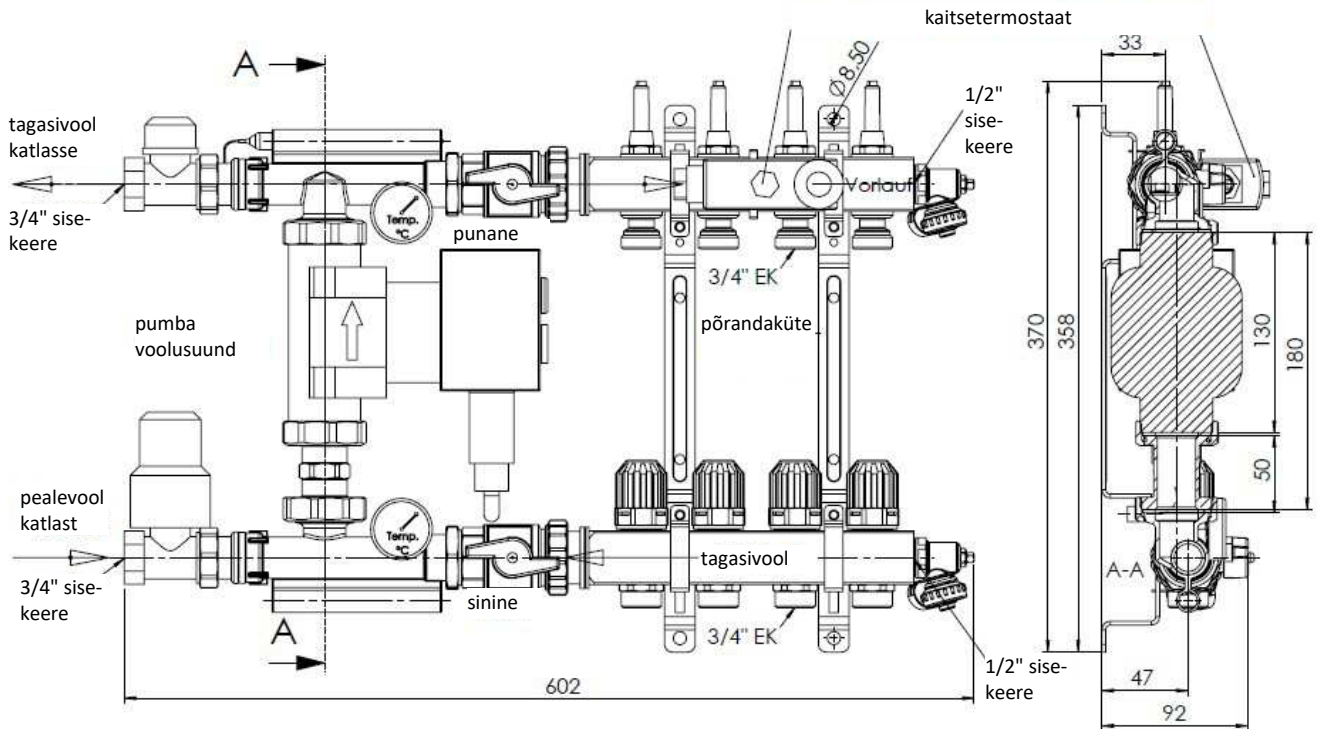

- lisada pump AX12-3/180, AX 25-4/180, AX 25-6/180 või PrimAX 25-8/180
- soovi korral individuaalne 1" adapter 130 mm pikkuse pumba sobitamiseks erinevatesse kollektorikappidesse 5 mm kaupa
- peale- ja tagasivool – kahepoolne, kummalgi pool sulgemiseks 1" isetihkestuv kuulkraan
- 2 x 1" üheosaline messingist termostaat maksimeeritud ristlõikega ning peale- ja tagasivoolu suunal integreeritud termomeetritega
- 1 x katla pealevool – kahepoolne 3/4" SK termostaadiventiil vedelikuanduriga
- 1 x katla tagasivool – kahepoolne 3/4" SK regulaatorventiil
- tagasivool – mõlemal poolel tagasilöögiklapp takistuseks ja soojuste pörandakütteringesse tagasi juhtimiseks
- põrandakütte kollektor 02 kuni 12 ringele

## Mõõtmete tabel

Kütteringe	Pikkus koos täite- ja tühjendusventiiliga	Pikkus koos täite- ja tühjendus-ventiili ja kuulkraaniga	Pikkus koos täite- ja tühjendus-ventiili, kuulkraani ja termostaadiga
02 ringi	200 mm	280 mm	510 mm
03 ringi	250 mm	330 mm	560 mm
04 ringi	300 mm	380 mm	610 mm
05 ringi	350 mm	430 mm	660 mm
06 ringi	400 mm	480 mm	710 mm
07 ringi	450 mm	530 mm	760 mm
08 ringi	500 mm	580 mm	810 mm
09 ringi	550 mm	630 mm	860 mm
10 ringi	600 mm	680 mm	910 mm
11 ringi	650 mm	730 mm	960 mm
12 ringi	700 mm	780 mm	1010 mm

### Nimimõõtmed:

Nimikõrgus x laius x sügavus	355 x 310 (ilma kollektorita) x 95 mm		
Maksimummõõtmed	Kõrgus 395 mm	Sügavus 95 mm	Laiust vt tabelist
Peale- ja tagasivoolu vahe	242,5 mm *		
Tagasivoolu kaugus seinast	41 mm		
Pealevoolu kaugus seinast	56 mm		
Põrandakütteringi ühendused	1" VK		
Kollektori ühendusega	1/2" SK	Ventili kaugus 50 mm	
Katla ühendused	3/4" SK		
Pumba pikkus	180 mm		
Kollektori kinniti raster	337 mm. Pumba ja termostaadi vahele paigaldatavate adapteriga *(vt. artikli numbreid) 5 mm kaupa pikendatav		

### Reguleersõlm skeem

**Mõõtmed on ligikaudsed ja võivad olenevalt termostaadist varieeruda.**