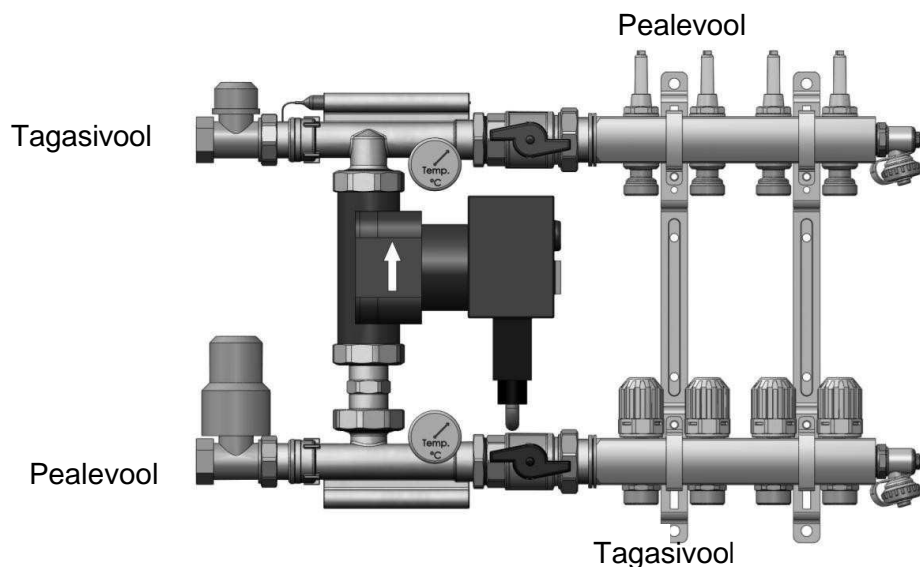

## Kollektoriga ühendatav reguleersõlm

Artikli number	Kirjeldus	Hind €
039080	Põrandakütte reguleersõlm SKS	214 € / tk

**Reguleersõlm** monteeritakse **02–12** kütteringiga (vt tabeli) kollektori külge ja see ühendab olemasolevate kõrgel temperatuuril töötavate seadmetega madalal temperatuuril töötava pinnakütte. Komplekti kuuluvad:

- lisada pump AX12-3/180, AX 25-4/180, AX 25-6/180 või PrimAX 25-8/180
- soovi korral individuaalne 1" adapter 130 mm pikkuse pumba sobitamiseks erinevatesse kollektorikappidesse 5 mm kaupa
- peale- ja tagasivool – kahepoolne, kummalgi pool sulgemiseks 1" isetihkestuv kuulkraan
- 2 x 1" üheosaline messingist termostaat maksimeeritud ristlõikega ning peale- ja tagasivoolu suunal integreeritud termomeetritega
- 1 x katla pealevool – kahepoolne 3/4" SK termostaadiventiil vedelikuanduriga
- 1 x katla tagasivool – kahepoolne 3/4" SK regulaatorventiil
- tagasivool – mõlemal poolel tagasilöögiklapp takistuseks ja soojuste pörandakütteringesse tagasi juhtimiseks
- põrandakütte kollektor 02 kuni 12 ringele

## Mõõtmete tabel

Kütteringe	Pikkus koos täite- ja tühjendusventiiliga	Pikkus koos täite- ja tühjendus-ventiili ja kuulkraaniga	Pikkus koos täite- ja tühjendus-ventiili, kuulkraani ja termostaadiga
02 ringi	200 mm	280 mm	510 mm
03 ringi	250 mm	330 mm	560 mm
04 ringi	300 mm	380 mm	610 mm
05 ringi	350 mm	430 mm	660 mm
06 ringi	400 mm	480 mm	710 mm
07 ringi	450 mm	530 mm	760 mm
08 ringi	500 mm	580 mm	810 mm
09 ringi	550 mm	630 mm	860 mm
10 ringi	600 mm	680 mm	910 mm
11 ringi	650 mm	730 mm	960 mm
12 ringi	700 mm	780 mm	1010 mm

### Reguleersõlm skeem

**Mõõtmed on ligikaudsed ja võivad olenevalt termostaadist varieeruda.**