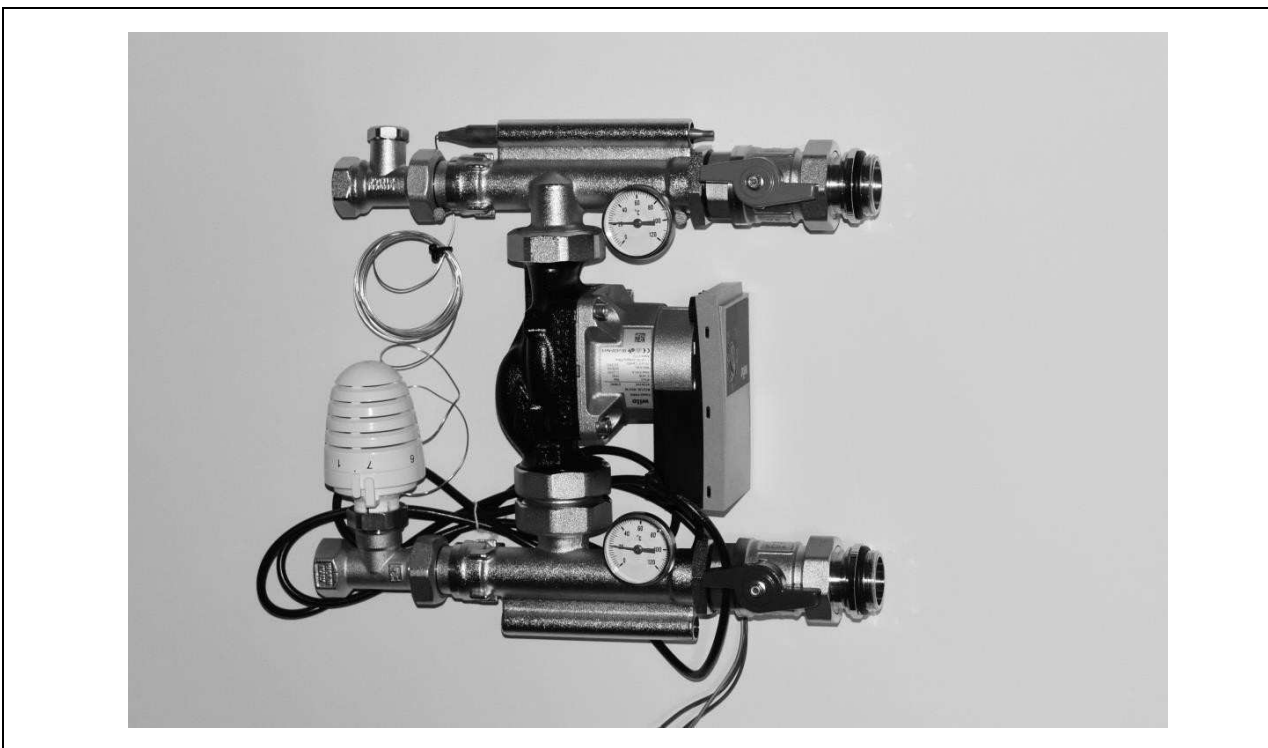

## Kollektoriga ühendatav reguleersõlm

Artikli number	Kirjeldus	Hind €
039080	Põrandakütte reguleersõlm SKS	214 € / tk

**Reguleersõlm** monteeritakse **02–12** kütteringiga (vt tabeli) kollektori külge ja see ühendab olemasolevate kõrgel temperatuuril töötavate seadmetega madalal temperatuuril töötava pinnakütte. Komplekti kuuluvad:

- lisada pump AX12-3/180, AX 25-4/180, AX 25-6/180 või PrimAX 25-8/180
- soovi korral individuaalne 1" adapter 130 mm pikkuse pumba sobitamiseks erinevatesse kollektorikappidesse 5 mm kaupa
- peale- ja tagasivool – kahepoolne, kummalgi pool sulgemiseks 1" isetihkestuv kuulkraan
- 2 x 1" üheosaline messingist termostaat maksimeeritud ristlõikega ning peale- ja tagasivoolu suunal integreeritud termomeetritega
- 1 x katla pealevool – kahepoolne 3/4" SK termostaadiventiil vedelikuanduriga
- 1 x katla tagasivool – kahepoolne 3/4" SK regulaatorventiil
- tagasivool – mõlemal poolel tagasilöögiklapp takistuseks ja soojuste pörandakütteringesse tagasi juhtimiseks
- põrandakütte kollektor 02 kuni 12 ringele

## Mõõtmete tabel

Kütteringe	Pikkus koos täite- ja tühjendusventiiliga	Pikkus koos täite- ja tühjendus-ventiili ja kuulkraaniga	Pikkus koos täite- ja tühjendus-ventiili, kuulkraani ja termostaadiga
02 ringi	200 mm	280 mm	510 mm
03 ringi	250 mm	330 mm	560 mm
04 ringi	300 mm	380 mm	610 mm
05 ringi	350 mm	430 mm	660 mm
06 ringi	400 mm	480 mm	710 mm
07 ringi	450 mm	530 mm	760 mm
08 ringi	500 mm	580 mm	810 mm
09 ringi	550 mm	630 mm	860 mm
10 ringi	600 mm	680 mm	910 mm
11 ringi	650 mm	730 mm	960 mm
12 ringi	700 mm	780 mm	1010 mm

### Reguleersõlm skeem

**Mõõtmed on ligikaudsed ja võivad olenevalt termostaadist varieeruda.**