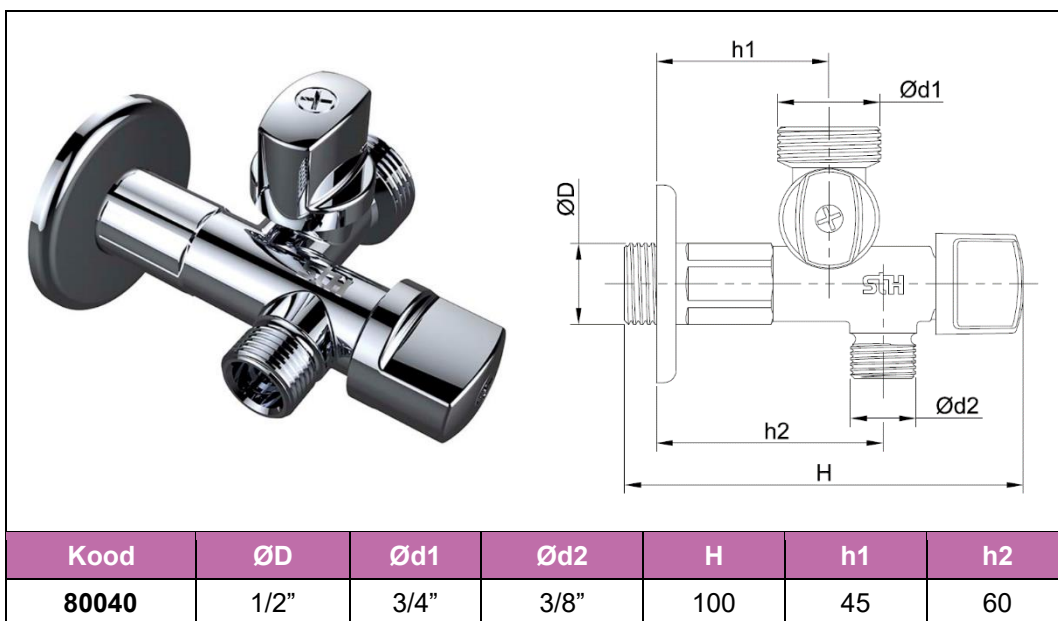

KLAPP

KAHEKORDNE PESUMASINAKRAAN

AMERICA

Kattlakivivaba

Töökindel

100% lekkevaba

Kahekordne pesumasinakraan America pakub ühes 1/2" ühendusega võrgus kaks eraldiseisvat väljalaskeava (3/4" ja 3/8"). See lahendus sobib ideaalselt segisti ja pesumasin/nõudepesumasin ühendamiseks ühe vee sisselasketoruga.

Kahe veerandpöördega (90°) kroomitud metallnupuga segisti on hõlpsasti kasutatav ja kauni disainiga.

Korpus on valmistatud Euroopa päritolu messingist vastavalt standarditele UNE-EN12164 ja UNE-EN12165 ning sellel on ACSi heakskiit.

TEHNILISED ANDMED

Maksimaalne rõhk	16 baari
Maksimaalne temperatuur	90 °C
Vahemik	-10 °C kuni +90 °C

MATERJALID

Korpus	Messing (UNE-EN 12164-12165)
Vars	Messing (UNE-EN 12164 -12165)
Rõngastihend	NBR
Alus	PTFE
Nupp	Alumiiniumisulam
Rosett	AISI 304