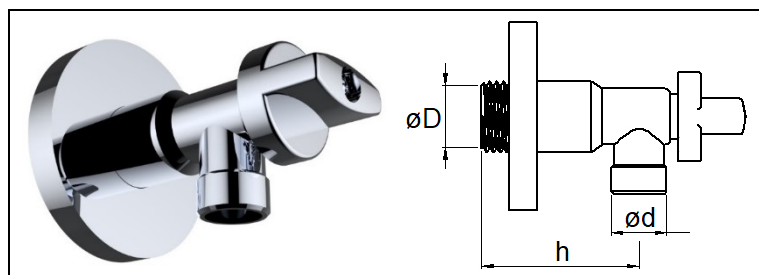

KRAANID

NURKKRAAN

AMERICA 90°

AMERICA 90° / katlakivivaba

Kood	ØD	Ød	h
40232	1/2"	3/8"	46
40234	1/2"	1/2"	46
40231	1/2"	3/8" x 10	46