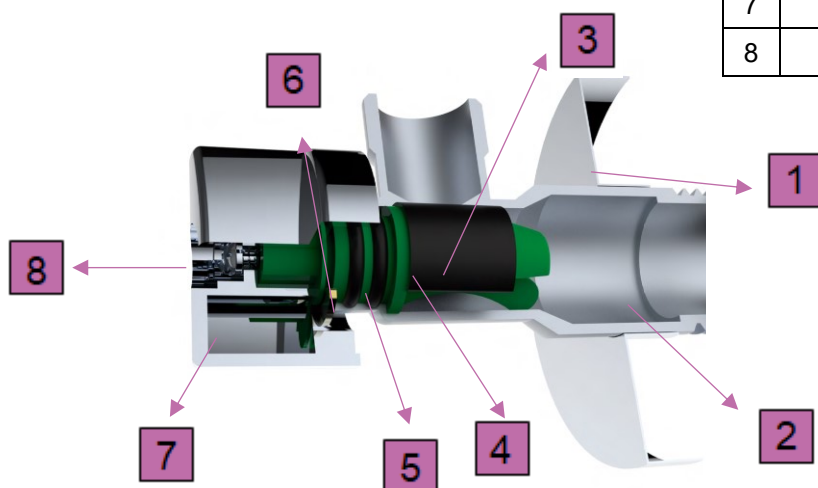

MATERJALID

1	Rosett	AISI 304
2	Korpus	Messing (UNE-EN 12164-12165)
3	Membraan	NBR
4	Vars	POM
5	Varre tihendusrõngas	NBR
6	Kinnitusrõngas	AISI 304
7	Nupp	ABS
8	Kruvi	AISI 304