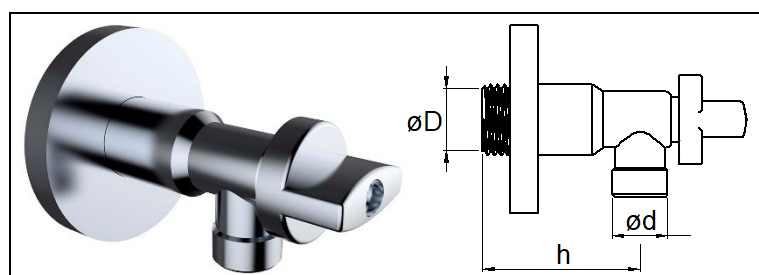

AMERICA 90°, ÜLIPIKK / katlakivivaba

Kood	ØD	Ød	h
40242	1/2"	3/8"	56