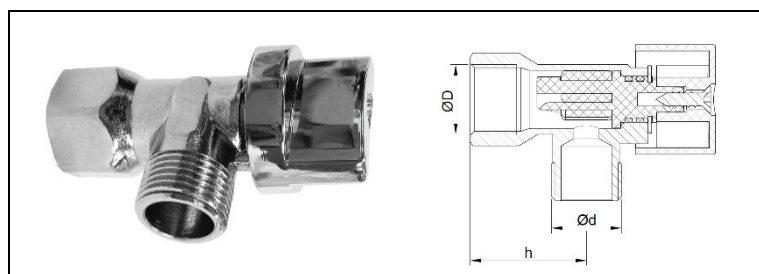

AMERICA 90°, LÜHIKE, MUTRITA

Kood	ØD	Ød	h
40238	3/8"	3/8"	28
40239	3/8"	1/2"	28